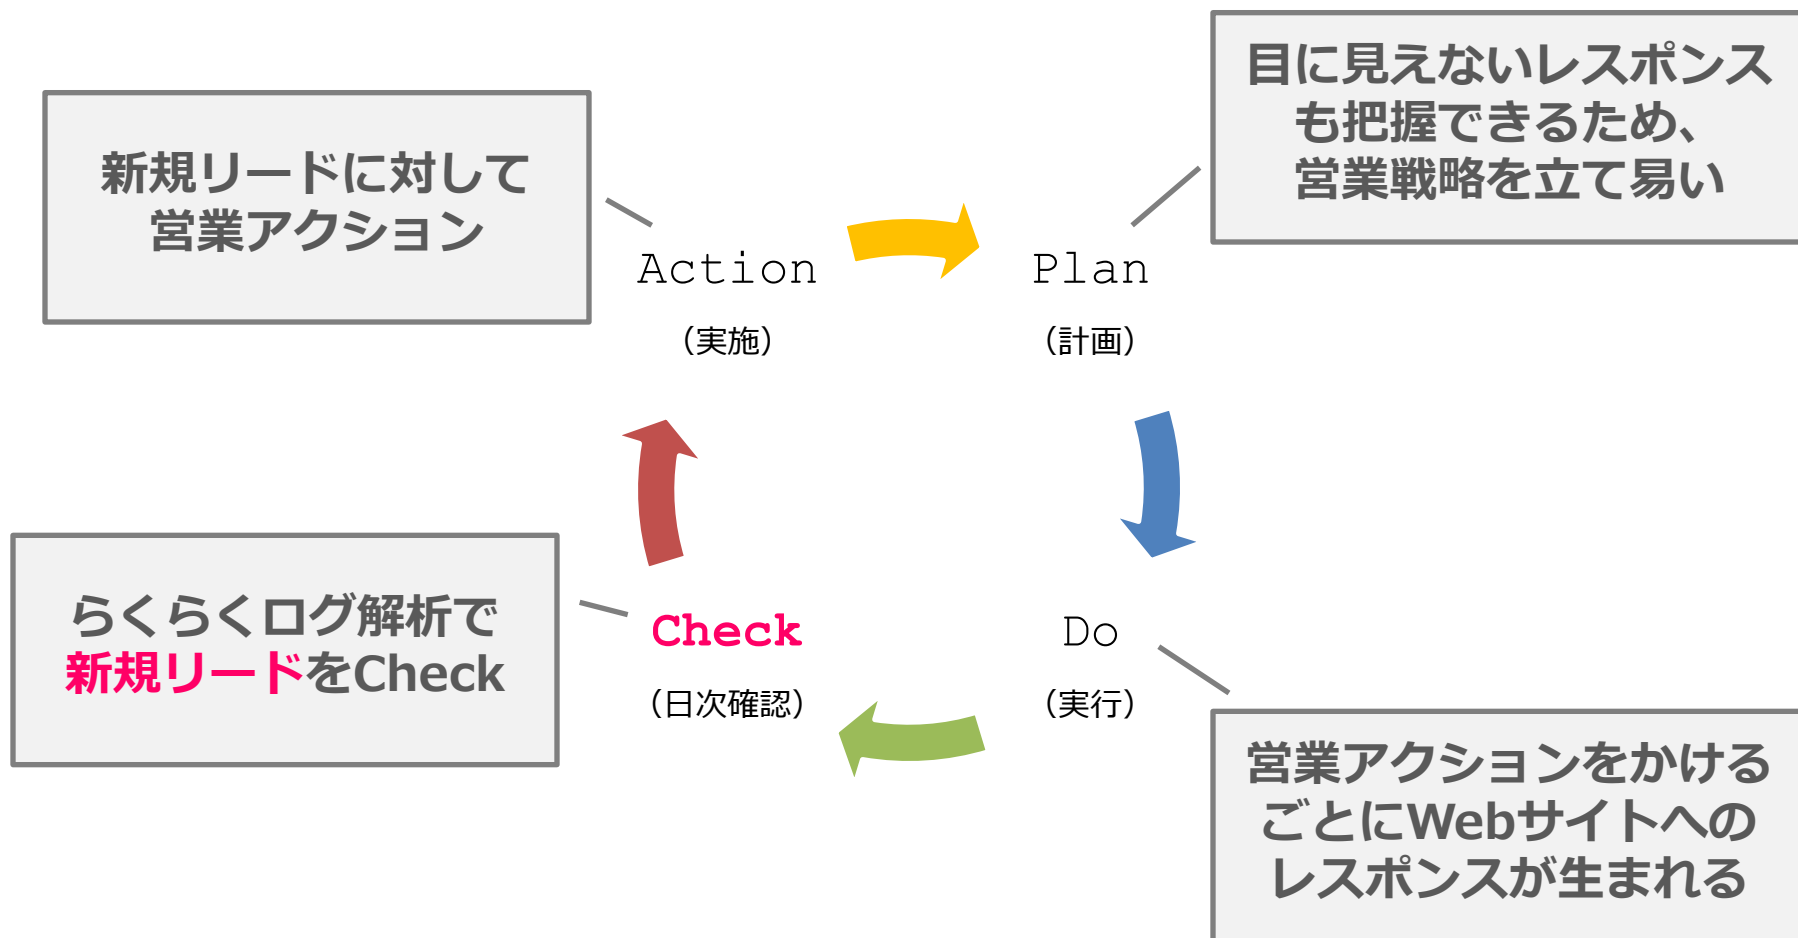

**Webサイトでリードを発見
オフラインの営業アプローチの効果をWebで検証して次につなげる**