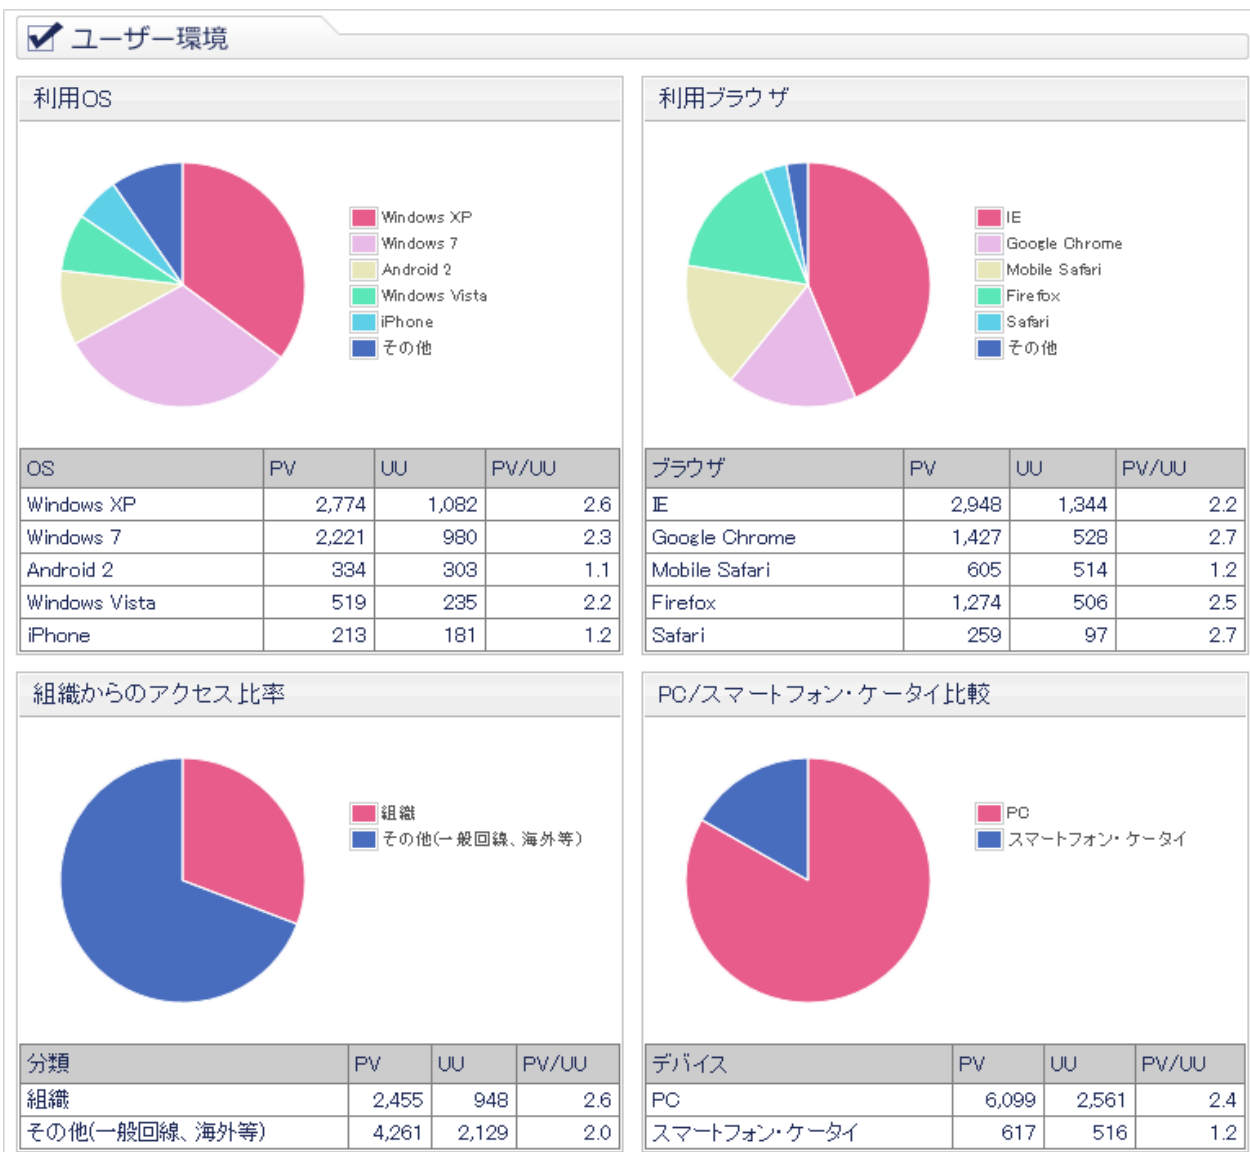

- ◆ 月・日別アクセス
- ◆ 時間別アクセス
- ◆ 人気ページ
- ◆ ページ別滞在時間
- ◆ 押したところわか～る
- ◆ 足取りわか～る

サイトへのアクセス

- ◆ 直前ページ(リファラ)
- ◆ 入口ページ
- ◆ 検索キーワード

ユーザ環境

- ◆ プロバイダ別
- ◆ 利用OS

基本解析サマリー

集計期間: 2012年03月01日 ~ 2012年03月31日の解析結果

ページビュー(PV)
6,716

ユニークユーザ(UU)
3,077

平均閲覧数
2.2

直帰率(%)
69.3

平均滞在時間(秒)
74

一番多い組織名
[REDACTED]

一番多い都道府県名
東京都

一番多いブラウザ
IE8

一番多いOS
Windows XP

一番多い検索キーワード
らくらくログ解析

ユーザログイン
お問い合わせ

資料請求
ダウンロードいただけます

Live Chat
で
お問い合わせ

Logstorageと連携:

external Link

機能紹介 サービス 活用事例 契約について 代理店 サポート お問い合わせ

5:36 / 962
 11:18 / 962
 10:40 / 962
 15:11 / 962
 19:14 / 962
 26:12 / 962
 27:6 / 962