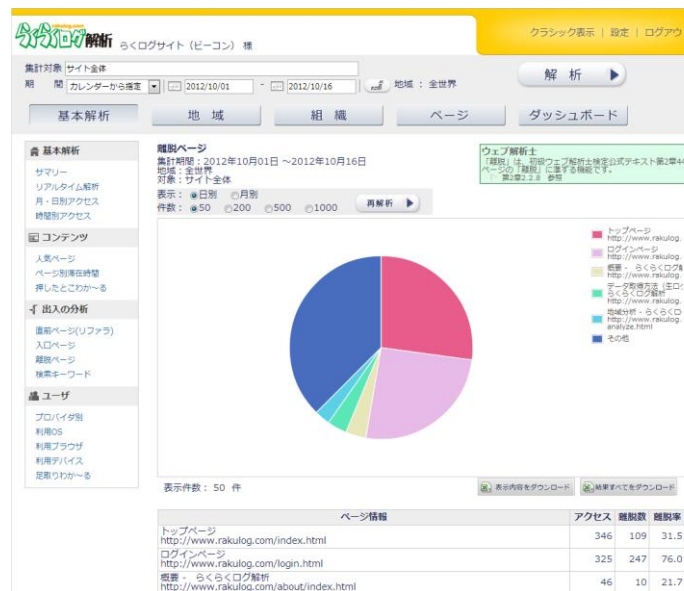

## ダッシュボードのイメージ

項目選択

ダッシュボード

集計対象: サイト全体  
 期間: カレンダーから指定 | 2012/10/01 ~ 2012/10/16 | 地域: 全世界  
 解析

基本解析 | 地域 | 組織 | ページ | **ダッシュボード**

ダッシュボード  
 集計期間: 2012年10月01日 ~ 2012年10月16日  
 地域: 全世界  
 対象: サイト全体

※ 左側のメニューより選択してください。こちらに表示されます。

ユーザ環境

組織分析

ページ情報

OS

OS	PV	UU	PV/UU
Windows XP	635	307	2.1
Windows 7	615	297	2.1
Mac OS	135	64	2.1
iPhone	58	39	1.5
Windows Vista	47	33	1.4

ユーザ環境

ユーザ環境	PV	UU	PV/UU
トップページ	346	253	1.4
ログインページ	325	268	1.2
概要 - らくらく解析	46	28	1.6

## 離脱ページ

- 直帰を含むページ毎の離脱数が確認できます。
- 表示項目は、「アクセス (PV)」「離脱数」「離脱率」の3つです。
- 初級ウェブ解析士検定 公式テキスト『第2章44ページの「離脱」』に準じた機能です。

離脱ページのイメージ

## 利用デバイス

- 「PC」「スマートフォン」「携帯電話」の3つに大別しています。  
※ユーザエージェントの“ブラウザ”を基に判定しています。
- 積み上げグラフで各デバイスの比率の推移がひと目でわかります。

利用デバイスのイメージ