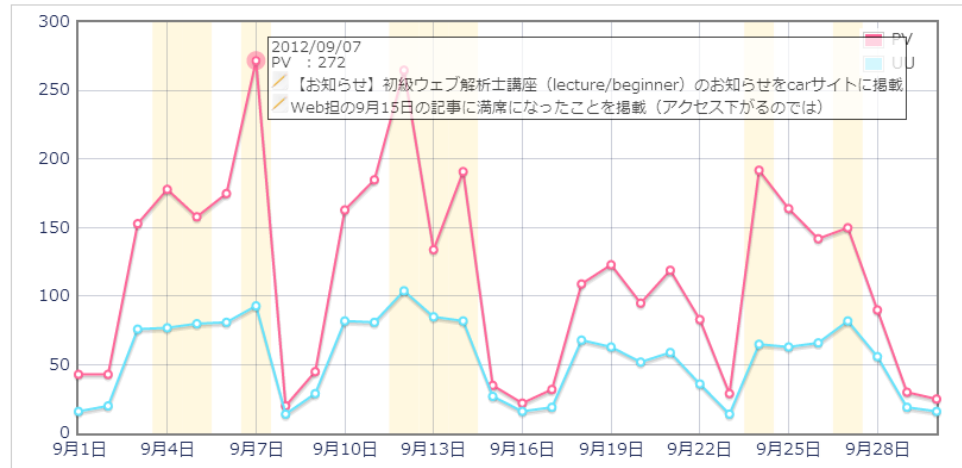

### 月・日別アクセス

集計期間：2012年10月01日 ~2012年10月16日  
 地域：全世界  
 対象：サイト全体

表示：  日別  月別 再解析 ▶

**ウェブ解析士**  
 「月・日別アクセス」は、初級ウェブ解析士検定公式テキスト第4章89ページの「月間日数の差が誤差を生む」と第5章96ページの「期間比較」に準ずる機能です。  
 ▶ 第4章4.4.2 / 第5章5.1.1 参照

下

現在の解析は集計期間：2012年10月01日 ~2012年10月16日の結果を表示しています。

## メモ属性付け

- メモが登録されている日は、グラフ中に色付けします。
- メモに属性を付けました。

新しいメモ機能のイメージ

メモに属性を付けられます

メモが登録されている日は薄いオレンジ色でマークされます